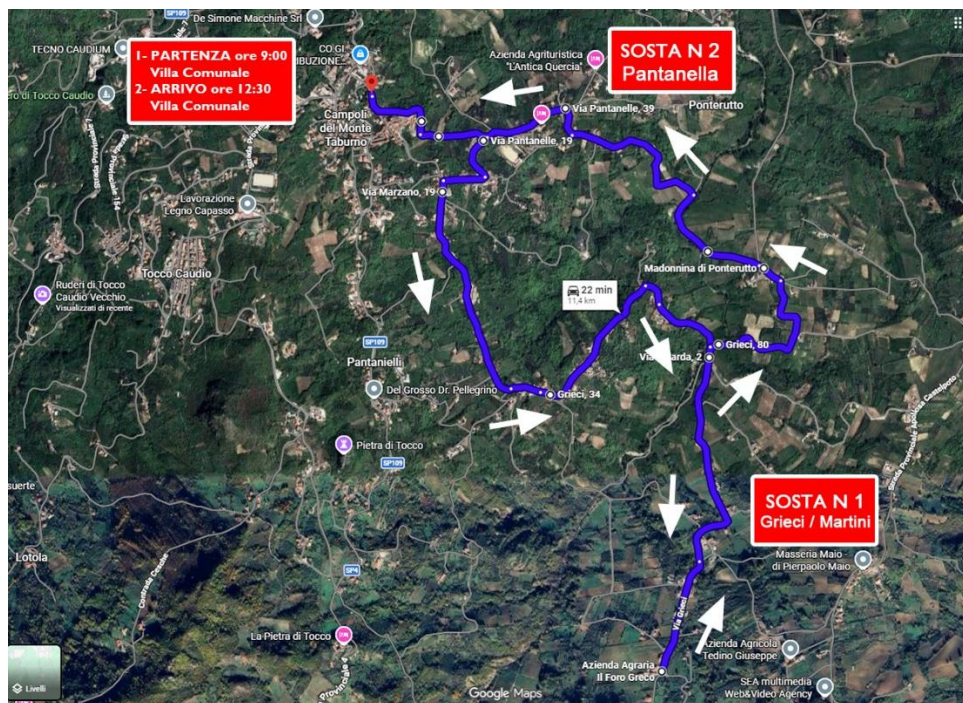

POMERIGGIO

ORE 14:45 Villa Comunale
Partenza sfilata per le strade del
paese con Arrivo a Piazza La Marmora
per la FESTA FINALE

Sfilata di Carnevale
Domenica 15 Febbraio 2026
Campoli del Monte Taburno

Ritorna la Festa più divertente e colorata dell'anno !

Spazio all'allegria, all'entusiasmo, al gioco e alla condivisione !

Tutti insieme grandi e piccoli invaderemo ancora una volta le strade di Campoli !

PROGRAMMA

MATTINA

ORE 9:00 Villa Comunale

Raduno Carri e Bambini e partenza sfilata per le contrade
Grieci/Martini – Pantanella

Sfilata di Carnevale
Domenica 15 Febbraio 2026
Campoli del Monte Taburno

POMERIGGIO

ORE 14:45 Villa Comunale

Partenza sfilata per le strade del paese con Arrivo a

Piazza La Marmora Per la FESTA FINALE

con il **VILLAGGIO di TOPOLINO**, Gonfiabili, Giochi per Bambini, Falò e tanto altro!